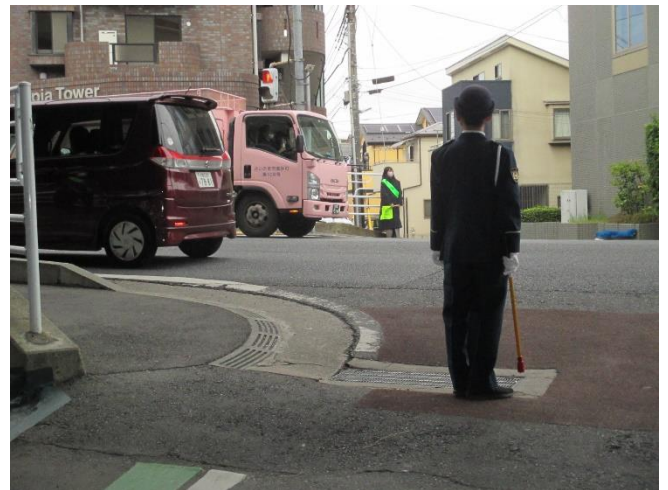

▶ 地域ボランティアの活動について

- 1 地域の方々と児童の登下校の見守りや挨拶指導を通して、学校の安全活動の推進を実施している。
- 2 学校と地域が連携をして、自治会役員他、PTAの方、各種団体の方々が防犯ボランティアとして、通学路で児童や地域の安心・安全活動に携わっている。

#### ① 東大成小学校北信号

おはようございます

② 東大成二丁目公園交差点

③ NTT・17号国道横断歩道

◆ 大型車両の交通量が多い場所

◇ 下校見守り活動

④ 東大成小学校正門・校庭内

➤ 次回は、1丁目の地域ボランティア活動をお伝えします。