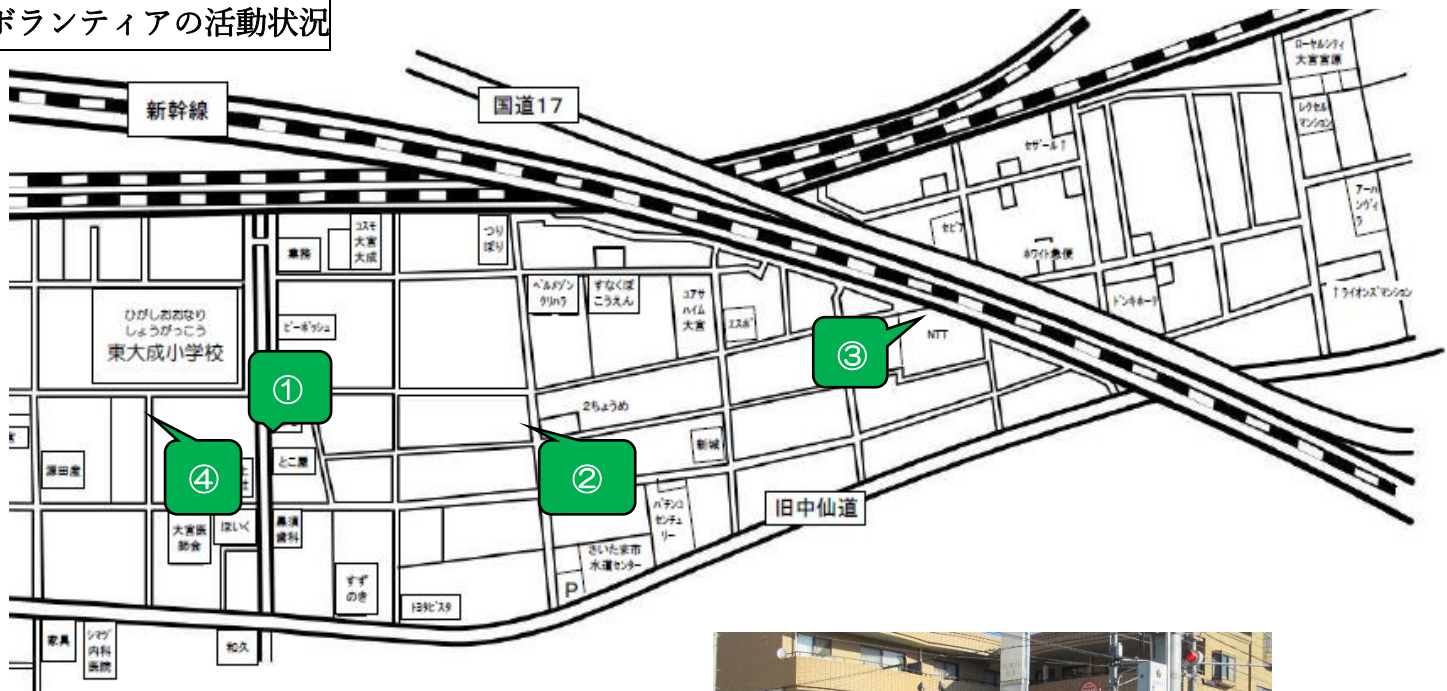

▶ 地域ボランティアの活動について

1. 1 地域の方々と児童の登下校の見守りや挨拶指導を通して、学校の安全活動の推進を実施している。
2. 2 学校と地域が連携をして、自治会役員他、PTAの方、各種団体の方々が防犯ボランティアとして、通学路で児童や地域の安心・安全活動に携わっている。

ボランティアの活動状況