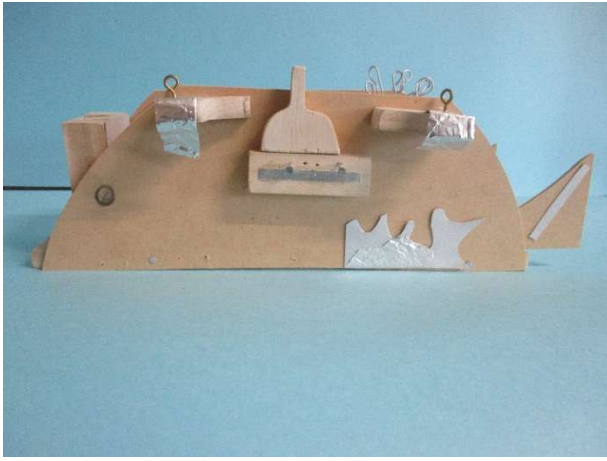

令和4年度東大成小 アートギャラリー

お友だちの作品 県展 児童生徒美術展より

1年 「貝で走る船」

2年 「くるくるまち」

2年 「うみの家」

3年 「大きなえんとつのある家」

4年 「カラフルな謎のタワー」

5年 「鳥の大ぼうけん！」

6年 「クジラの文房具入れ」

6年 「海の仲間たち」

1年 「ほし空の中の花火」

2年 「にじいろのさかな」

3年 「わたしのゆめは研究者」

3年 「みらいのわたしはイラストレーター」

4年 「 いっしょん花 」

4年 「 ひみつの花園 」