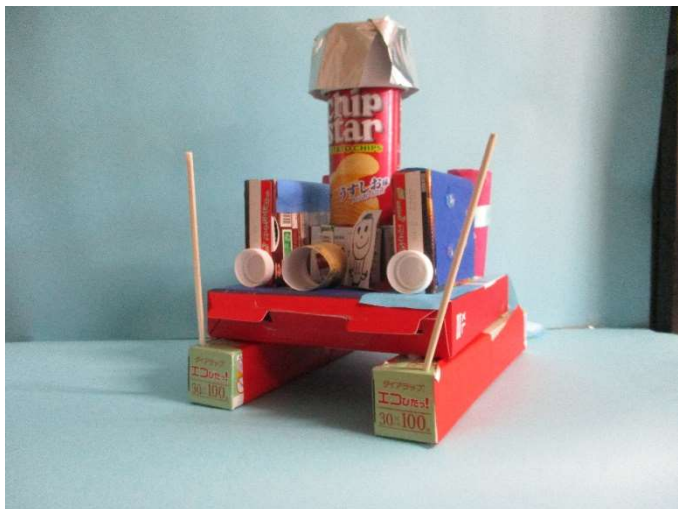

令和4年度東大成小 アートギャラリー

お友だちの作品 県展 児童生徒美術展より

1年 「貝で走る船」

2年 「くるくるまち」

2年 「うみの家」

3年 「大きなえんとつのある家」

4年 「カラフルな謎のタワー」

5年 「鳥の大ぼうけん！」

6年 「クジラの文房具入れ」

6年 「海の仲間たち」

1年 「ほし空の中の花火」

2年 「にじいろのさかな」

3年 「わたしのゆめは研究者」

3年 「みらいのわたしはイラストレーター」

4年 「 いっしょん花 」

4年 「 ひみつの花園 」