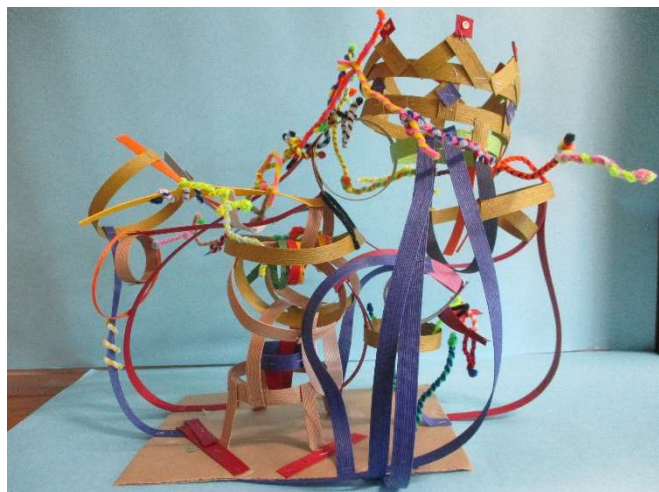

令和4年度東大成小 アートギャラリー

お友だちの作品 県展 児童生徒美術展より

1年 「貝で走る船」

2年 「くるくるまち」

2年 「うみの家」

3年 「大きなえんとつのある家」

4年 「カラフルな謎のタワー」

5年 「鳥の大ぼうけん！」

6年 「クジラの文房具入れ」

6年 「海の仲間たち」

1年 「ほし空の中の花火」

2年 「にじいろのさかな」

3年 「わたしのゆめは研究者」

3年 「みらいのわたしはイラストレーター」

4年 「 いっしょん花 」

4年 「 ひみつの花園 」